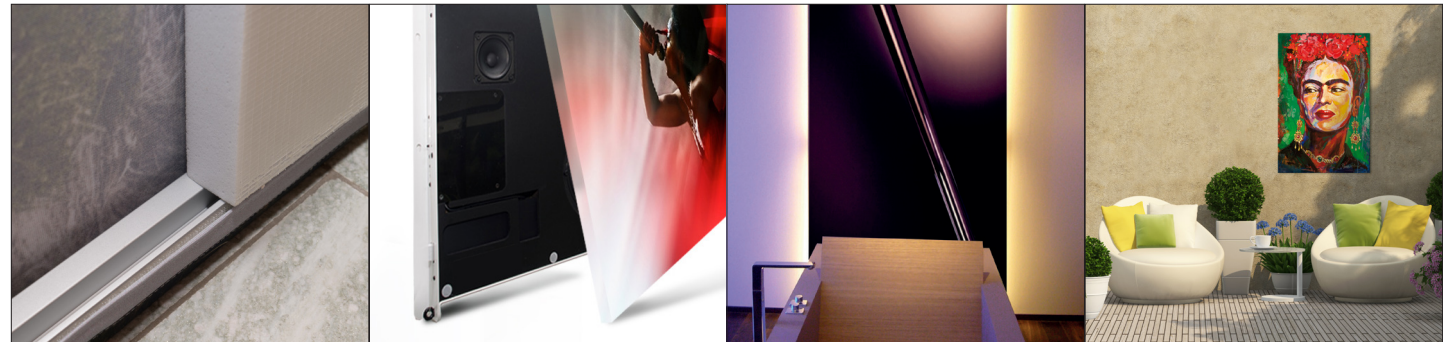

specials

akustik sound licht

Das 3aART-Bildsystem bietet fantastische Spezialausführungen.

Akustikbilder - Soundbilder - Outdoorbilder:

Das kann kein Bildsystem weltweit.

Wir bieten Ihnen neben hochwertiger Wanddekoration noch exklusive Zusatznutzen - unsichtbar hinter dem Bild.

Statten Sie das 3aART-Bildsystem mit Schallabsorbern aus, um in Foyers, Fluren, Treppenhäusern und Räumen mit starker Schallbelastung eine angenehme Raumatmosphäre zu schaffen.

Das hochwertige Soundsystem ist unsichtbar hinter dem Bild verborgen und wird einfach via Bluetooth angesteuert. Klangqualität und Funktion der Spitzenklasse überraschen ohne visuell störende Technik im Raum.

Der 3aART Rahmen hat einen Abstand von der Wand und eignet sich hervorragend für eine indirekte Beleuchtung.