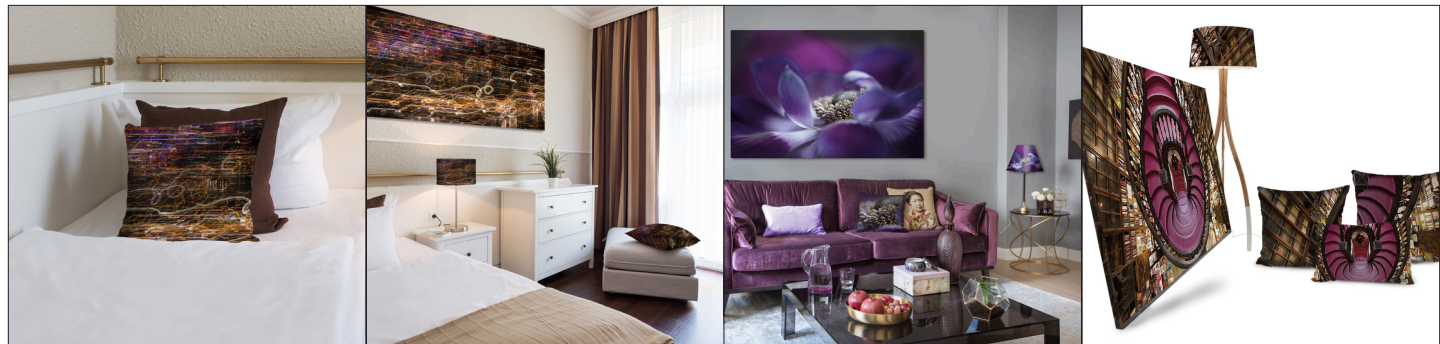

specials

Interieurkonzept - bild leuchte kissen

Das 3aART-Bildsystem bietet Ihnen ein weiteres Highlight zur Raumgestaltung:

Bild - Lampenschirm - Kissen alles in einem Look

Ein Designkonzept für den ganzen Raum.

Mit einem durchgängigen Motivkonzept setzen wir pointiert Highlights im Raum. Vom Bildmotiv ausgehend werden unterschiedliche Ausschnitte des Bildes als Kissen und Lampenschirm umgesetzt.

So setzen sie formschön, einheitlich, aber doch immer ein bisschen variiert ein Design im Zimmer um.

So vermitteln wir mit wenig Aufwand ein durchgängiges Motivkonzept im Raum und setzen gezielte Akzente, kombiniert mit passend unifarbenelementen. Ein hochwertiger Look der überrascht.