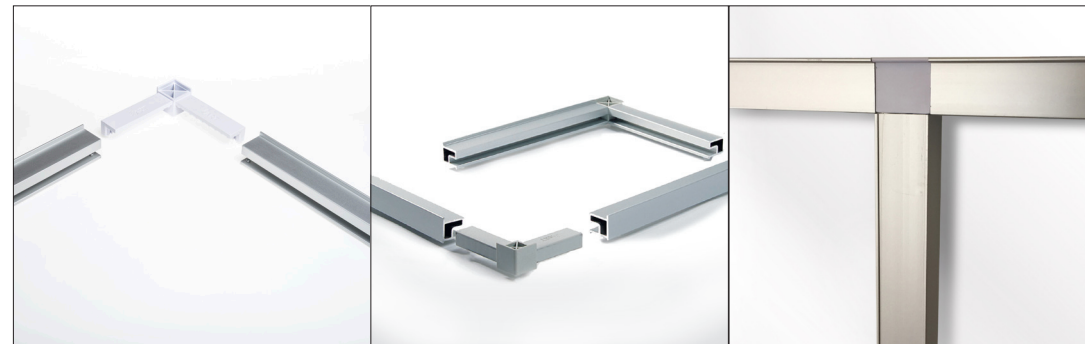

Der Rahmen:

Das Profil, eine Multifunktionsschiene aus hochwertigen Aluminiumprofilen, ist das Ergebnis jahrelanger Entwicklung. Es garantiert eine Vielzahl an Aufhängungs- und Einsatzmöglichkeiten.

Die Eckprofile aus hochwertigem Kunststoff, der auch bei Skibindungen zum Einsatz kommt, halten starken Belastungen stand. Sie werden ganz ohne Werkzeug einfach in die Aluminiumprofile eingesteckt.

Der Rahmen ist das Herzstück des Produktes.

Es können alle Größen zentimetergenau auf Wunsch umgesetzt werden. Formate bis zu 9 m und mehr sind möglich. Speziell für Flure, Foyers, Restaurantbereiche, etc. können die Bilder exakt passend angefertigt werden. Ab 2,50 m stabilisieren Zwischenstreben den Rahmen.

Als Gegenpol werden unten 2 Abstandshalter eingeklickt. Das Bild hängt gleichmäßig „schwebend“ an der Wand. Hinter dem Bild bilden sich keine störenden Ränder, da die Luft hinter dem Bild gut zirkulieren kann.

Für professionellen Diebstahlschutz haben die Abstandshalter eine Bohrvorrichtung. So kann der Rahmen fest an der Wand fixiert werden. Auch eine Deckenabhängung oder eine Dekoration an Schrägen ist so möglich.