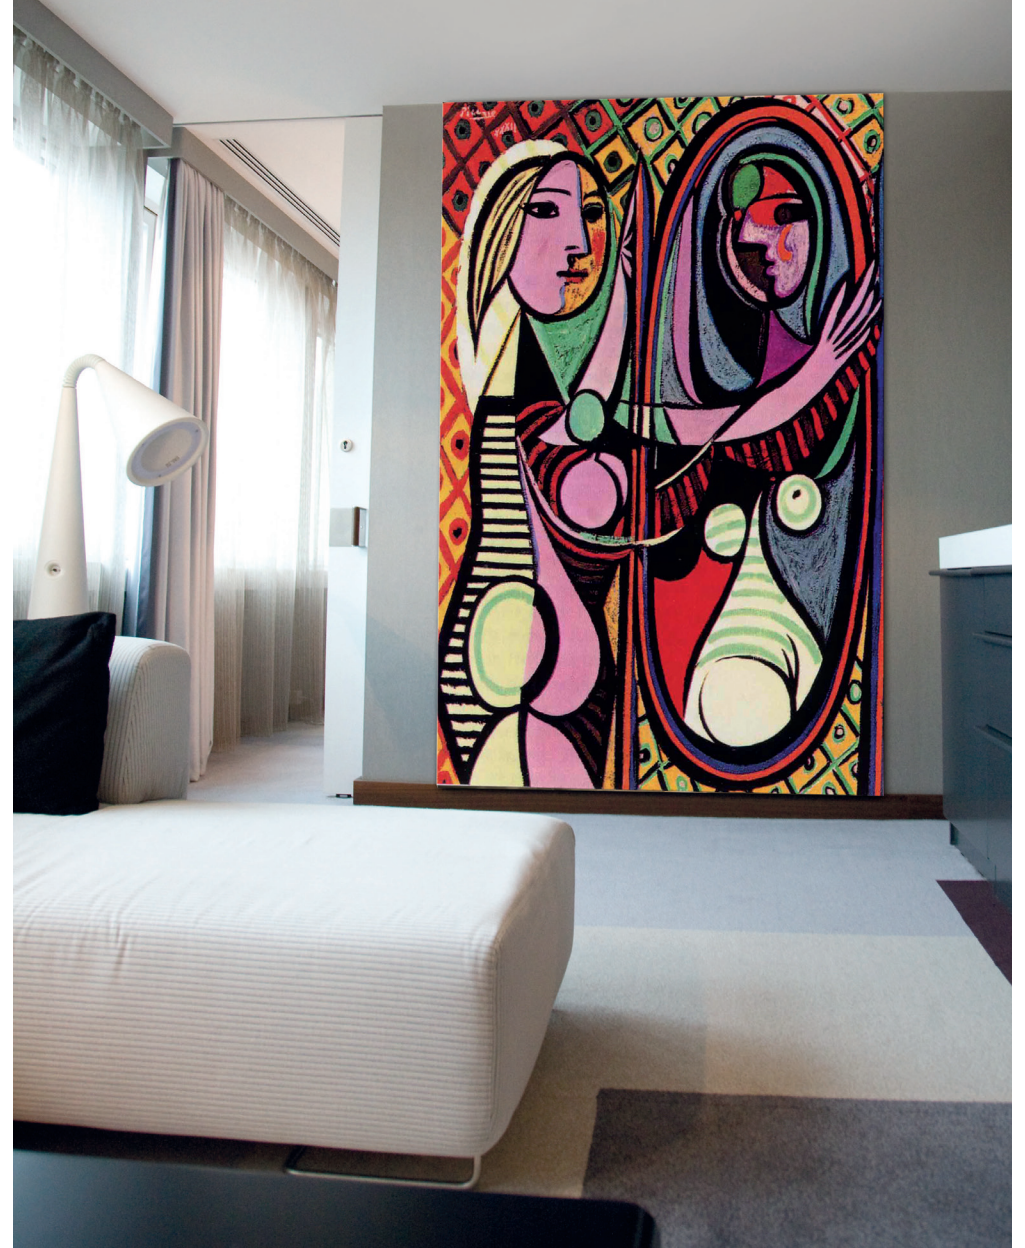

Steigenberger Frankfurt Airport