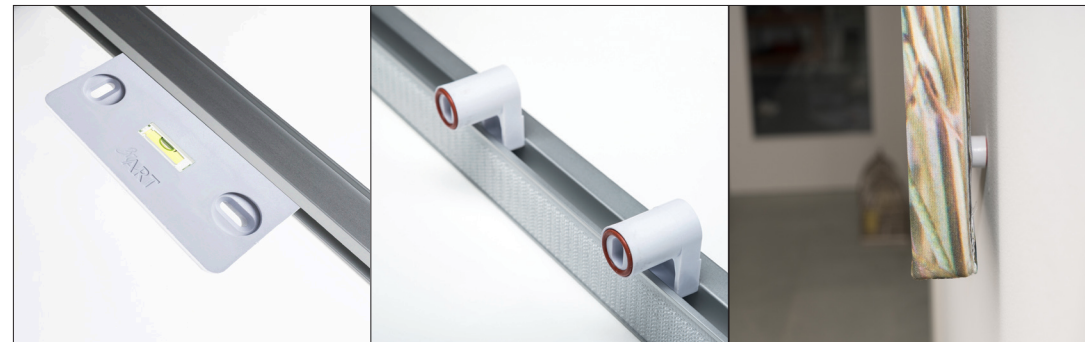

z.B. Motivkonzepte Wild life - art photography

hanging

ein Bild für höchste Ansprüche

Das 3aART-Bildsystem hat eine einzigartige Aufhängung.

Das Montage-Set:

Wir haben eine spezielle Aufhängung entwickelt, die genauso einfach und multifunktional ist, wie das ganze 3aART-Bildsystem.

Die Aufhängung hat eine integrierte Wasserwaage, eine vertikale und eine horizontale Bohrvorrichtung. So kann zuerst die Aufhängung platziert, genau ausgerichtet und dann noch nachjustiert werden.

Der Rahmen mit Motiv wird eingeklickt und ist jederzeit leicht abnehmbar.

Als Gegenpol werden unten 2 Abstandshalter eingeklickt. Das Bild hängt gleichmäßig „schwebend“ an der Wand. Hinter dem Bild bilden sich keine störenden Ränder, da die Luft hinter dem Bild gut zirkulieren kann.

Für professionellen Diebstahlschutz haben die Abstandshalter eine Bohrvorrichtung. So kann der Rahmen fest an der Wand fixiert werden. Auch eine Deckenabhängung oder eine Dekoration an Schrägen ist so möglich.