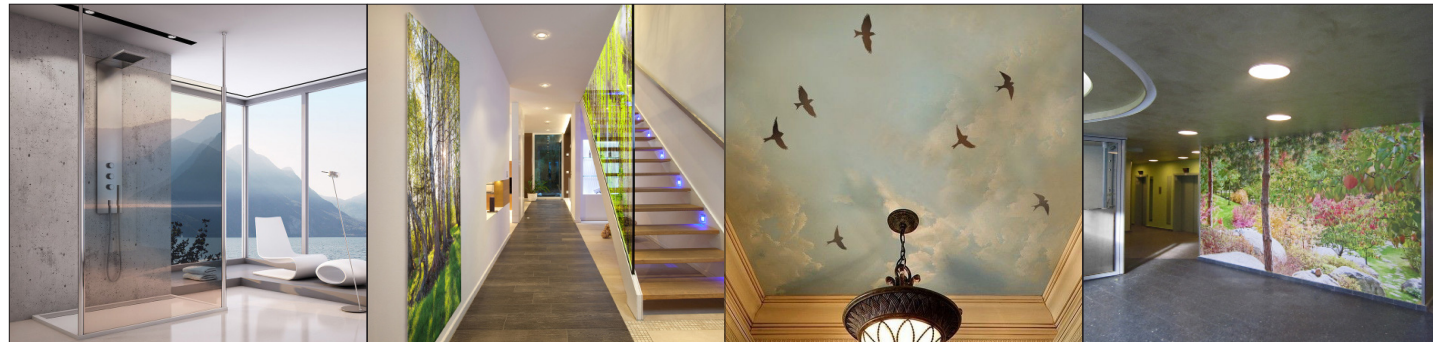

mix& match

glas tapete metall holz folie

Alles aus einer Hand. Wir beraten Sie, welches Material für welchen Einsatz am besten geeignet ist.
Neben unserem 3aART-Bildsystem bieten wir Ihnen auch andere Materialien zur Raumgestaltung an. Wir drucken auf Glas, Metall, Tapete, Holz oder Folie.

Für jede Raumgestaltung der geeignete Materialmix.

z.B. Trennwände aus Glas, Deckengestaltung mit Stoff oder Holz, Tapeten oder Folie können wir mit den gewünschten Motivwelten bedrucken. Wir konzipieren gerne für Sie ein ganzheitliches Gestaltungskonzept, so dass ein Mix aus Material- und Motiv entsteht, das perfekt zum Raum passt.

So entstehen ganzheitliche Konzepte für alle Bereiche des Hauses.